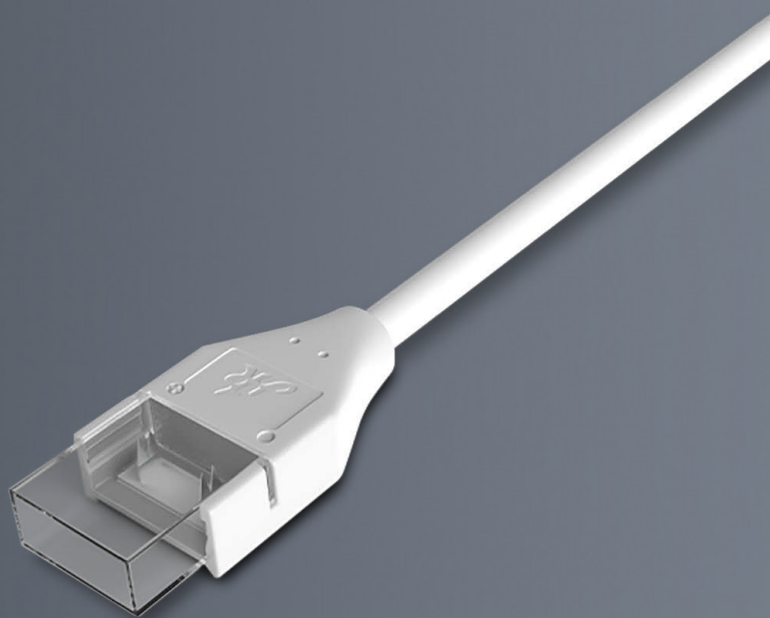

conector + cable
tira Elise 230V
ficha técnica
datasheet

ref. 5551804

Nombre / Name	Conector+cable tira led Elise 230V
Referencia / Reference	5551804
Materiales / Materials	PVC + cobre
Difusor / Diffuser	-
Potencia / Power	-
Temperatura de color / Color temperature	-
Flujo luminoso / Luminous flux	-
Dimable / Dimmable	-
Ángulo de apertura / Beam angle	-
Ángulo de inclinación / Inclination angle	-
IP	20
IK	-
F.P	-
UGR	-
IRC	-
Chip	-
Driver	-
Vida media (duración) / Average life	-
Clase energética / Energy class	-
Aislamiento eléctrico / Electrical isolation	-
Colores / Colors	Blanco / White
Medida exterior / Product size	9mm x 15,5mm x 34mm x 170mm
Medidas de corte / Cutting measurements	-
Tª (ambiente/trabajo) / Tª (environment/work)	-
Input	-
Output	-
Frecuencia / Frequency	-
Peso / Weight	8,7g
Certificados / Certificates	CE & RoHS
Garantía / Warranty	2 años