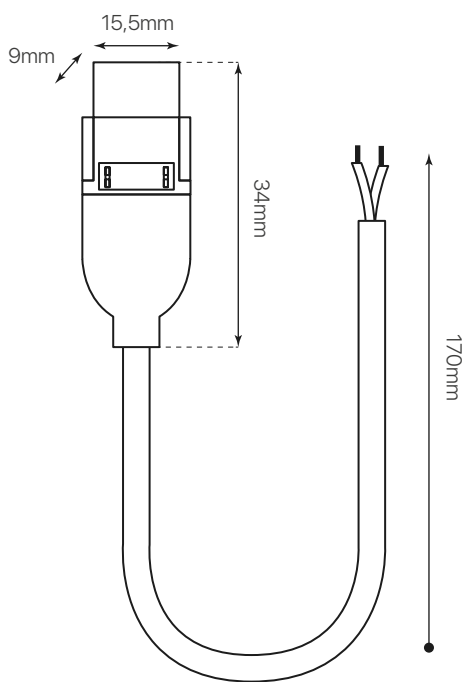

conector + cable
tira Elise 230V
ficha técnica
datasheet

ref. 5551804

Nombre / Name	Conector+cable tira led Elise 230V
Referencia / Reference	5551804
Materiales / Materials	PVC + cobre
Difusor / Diffuser	-
Potencia / Power	-
Temperatura de color / Color temperature	-
Flujo luminoso / Luminous flux	-
Dimable / Dimmable	-
Ángulo de apertura / Beam angle	-
Ángulo de inclinación / Inclination angle	-
IP	20
IK	-
F.P	-
UGR	-
IRC	-
Chip	-
Driver	-
Vida media (duración) / Average life	-
Clase energética / Energy class	-
Aislamiento eléctrico / Electrical isolation	-
Colores / Colors	Blanco / White
Medida exterior / Product size	9mm x 15,5mm x 34mm x 170mm
Medidas de corte / Cutting measurements	-
Tª (ambiente/trabajo) / Tª (environment/work)	-
Input	-
Output	-
Frecuencia / Frequency	-
Peso / Weight	8,7g
Certificados / Certificates	CE & RoHS
Garantía / Warranty	2 años